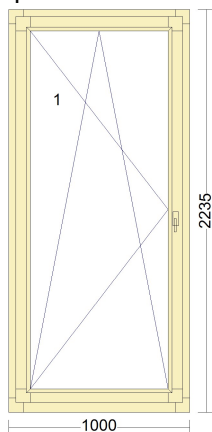

Pozice

Množství Popis

1

1 ks

Profil: Passiv 92

Rozměry: 1000mm x 2235mm

Dřevina: Smrk DK(K)D-nenapojovaný

Rám: LE80 PR80 HO80 DO80

Barva: **Interiér / Exteriér**

Barva rámu: **Farblos Standard WS 3-F / RAL 7016**

Barva křídla: **Farblos Standard WS 3-F / RAL 7016**

Okapnice r.: Elox stříbrná EV1

Kování SI: OS levé

Výška kličky FFH: 1000 mm

Krytka-Titanová F9

Výplň: 4:-18-4-18-:4;U=0.5,

Meziskelní rámeček - SWISSPACER U-ČERNÝ

Váha okna: 91

1 ks

Oba díly dvoubarevné (Lasur/RAL nebo RAL/RAL)

1 ks

Madélko titanové

1 ks

Okenní klička HOPPE ATLANTA / titanová F9