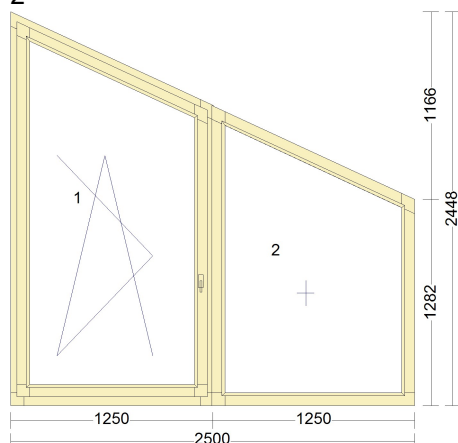

Pozice

Množství Popis

2

1 ks

Profil: Passiv 92

Rozměry: 2500mm x 2448mm

Dřevina: Smrk DK(K)D-nenapojovaný

Rám: LE80 PR80 HO80 DO80

Barva: Interiér / Exteriér

Barva rámu: Farblos Standard WS 3-F / RAL 7016

Barva křídla: Farblos Standard WS 3-F / RAL 7016

Okapnice r.: Elox stříbrná EV1

Kování SI: OS levé, pevně zasklený rám

Výška kličky FFH: 700 mm

Krytka-Titanová F9

Dětská pojistka uzamykatelná - Stříbrná

Výplň: 2 * VSG4.4.2:-18-4-18-:4;U=0,5,

Meziskelní rámeček - 2 * SWISSPACER U-ČERNÝ

Spoj: Spoj-standard

Váha okna: 214

Poznámka:

Dělená sestava

Sestavu dodat rozebranou

1,863 m Spojení elementů (dřevo)

1 ks Atyp tvar (nelze skryté kování)

1 ks Oba díly dvoubarevné (Lasur/RAL nebo RAL/RAL)

1 ks Dětská pojistka uzamykatelná - Stříbrná

3,61 m² Příplatek VSG4.4.2:-18-4-18-:4;U=0,5

1 ks Atyp tvar (nelze skryté kování)

1 ks Oba díly dvoubarevné (Lasur/RAL nebo RAL/RAL)

1 ks Okenní klička HOPPE ATLANTA / titanová F9