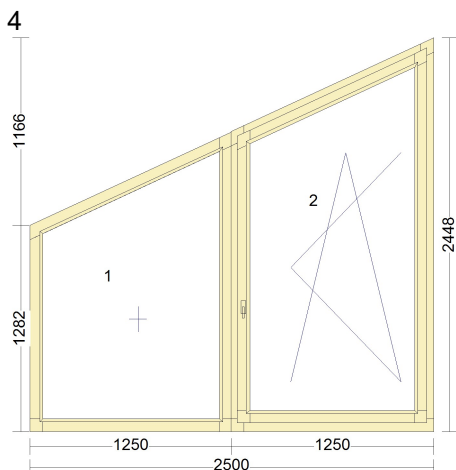

Oba díly dvoubarevné (Lasur/RAL nebo RAL/RAL)

2 ks

Madélko titanové

2 ks

Okenní klička HOPPE ATLANTA / titanová F9

Pozice	Množství	Popis
4	1 ks	<p>Profil: Passiv 92 Rozměry: 2500mm x 2448mm Dřevina: Smrk DK(K)D-nenapojovaný Rám: LE80 PR80 HO80 DO80 Barva: Interiér / Exteriér Barva rámu: Farblos Standard WS 3-F / RAL 7016 Barva křídla: Farblos Standard WS 3-F / RAL 7016 Okapnice r.: Elox stříbrná EV1 Kování SI: pevně zasklený rám, OS pravé Výška kličky FFH: 700 mm</p> <p>Krytka-Titanová F9 Dětská pojistka uzamykatelná - Stříbrná</p> <p>Výplň: 2 * VSG4.4.2:-18-4-18-:4;U=0,5, Meziskelní rámeček - 2 * SWISSPACER U-ČERNÝ Spoj: Spoj-standard Váha okna: 214</p>
	1,863 m	Spojení elementů (dřevo)
	1 ks	Atyp tvar (nelze skryté kování)
	1 ks	Oba díly dvoubarevné (Lasur/RAL nebo RAL/RAL)
	3,61 m ²	Příplatek VSG4.4.2:-18-4-18-:4;U=0,5
	1 ks	Atyp tvar (nelze skryté kování)
	1 ks	Oba díly dvoubarevné (Lasur/RAL nebo RAL/RAL)
	1 ks	Dětská pojistka uzamykatelná - Stříbrná
	1 ks	<u>Okenní klička</u> HOPPE ATLANTA / titanová F9

Pozice

Množství Popis

5

1 ks

Profil: **Passiv 92**
Rozměry: 900mm x 1200mm
Dřevina: Smrk DK(K)D-nenapojovaný
Rám: LE80 PR80 HO80 DO80
Barva: **Interiér / Exteriér**
Barva rámu: **Farblos Standard WS 3-F / RAL 7016**
Barva křídla: **Farblos Standard WS 3-F / RAL 7016**
Okapnice r.: Elox stříbrná EV1
Kování SI: OS levé
Výška klíčky FFH: 500 mm
Krytka-Titanová F9
Výplň: 4:-18-4-18-:4;U=0.5,
Meziskelní rámeček - SWISSPACER U-ČERNÝ
Váha okna: 48