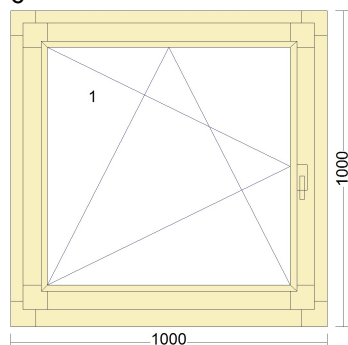

Pozice

Množství Popis

6

1 ks

Profil: **Passiv 92**
Rozměry: 1000mm x 1000mm
Dřevina: Smrk DK(K)D-nenapojovaný
Rám: LE80 PR80 HO80 DO80
Barva: **Interiér / Exteriér**
Barva rámu: **Farblos Standard WS 3-F / RAL 7016**
Barva křídla: **Farblos Standard WS 3-F / RAL 7016**
Okapnice r.: Elox stříbrná EV1
Kování SI: OS levé
Výška klíčky FFH: 400 mm
Krytka-Titanová F9
Výplň: 4:-18-4-18-:4;U=0.5,
Meziskelní rámeček - SWISSPACER U-ČERNÝ
Váha okna: 45

1 ks

Oba díly dvoubarevné (Lasur/RAL nebo RAL/RAL)

1 ks

Okenní klíčka HOPPE ATLANTA / titanová F9