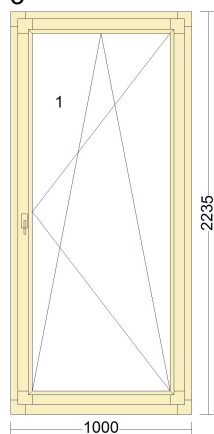

2 ks

Profil: Passiv 92

Rozměry: 1000mm x 2235mm

Dřevina: Smrk DK(K)D-nenapojovaný

Rám: LE80 PR80 HO80 DO80

 Barva: **Interiér / Exteriér**

 Barva rámu: **Farblos Standard WS 3-F / RAL 7016**

 Barva křídla: **Farblos Standard WS 3-F / RAL 7016**