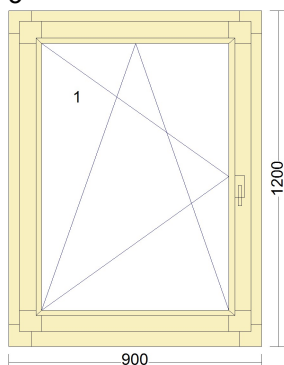

Oba díly dvoubarevné (Lasur/RAL nebo RAL/RAL)

2 ks

Madélko titanové

2 ks

Okenní klička HOPPE ATLANTA / titanová F9

Pozice	Množství	Popis
4	1 ks	<p>Profil: Passiv 92 Rozměry: 2500mm x 2448mm Dřevina: Smrk DK(K)D-nenapojovaný Rám: LE80 PR80 HO80 DO80 Barva: Interiér / Exteriér Barva rámu: Farblos Standard WS 3-F / RAL 7016 Barva křídla: Farblos Standard WS 3-F / RAL 7016 Okapnice r.: Elox stříbrná EV1 Kování SI: pevně zasklený rám, OS pravé Výška kličky FFH: 700 mm</p> <p>Krytka-Titanová F9 Dětská pojistka uzamykatelná - Stříbrná</p> <p>Výplň: 2 * VSG4.4.2:-18-4-18-:4;U=0,5, Meziskelní rámeček - 2 * SWISSPACER U-ČERNÝ Spoj: Spoj-standard Váha okna: 214</p>
	1,863 m	Spojení elementů (dřevo)
	1 ks	Atyp tvar (nelze skryté kování)
	1 ks	Oba díly dvoubarevné (Lasur/RAL nebo RAL/RAL)
	3,61 m ²	Příplatek VSG4.4.2:-18-4-18-:4;U=0,5
	1 ks	Atyp tvar (nelze skryté kování)
	1 ks	Oba díly dvoubarevné (Lasur/RAL nebo RAL/RAL)
	1 ks	Dětská pojistka uzamykatelná - Stříbrná
	1 ks	<u>Okenní klička</u> HOPPE ATLANTA / titanová F9

Pozice

Množství Popis

5

1 ks

Profil: **Passiv 92**
Rozměry: 900mm x 1200mm
Dřevina: Smrk DK(K)D-nenapojovaný
Rám: LE80 PR80 HO80 DO80
Barva: **Interiér / Exteriér**
Barva rámu: **Farblos Standard WS 3-F / RAL 7016**
Barva křídla: **Farblos Standard WS 3-F / RAL 7016**
Okapnice r.: Elox stříbrná EV1
Kování SI: OS levé
Výška klíčky FFH: 500 mm
Krytka-Titanová F9
Výplň: 4:-18-4-18-:4;U=0.5,
Meziskelní rámeček - SWISSPACER U-ČERNÝ
Váha okna: 48