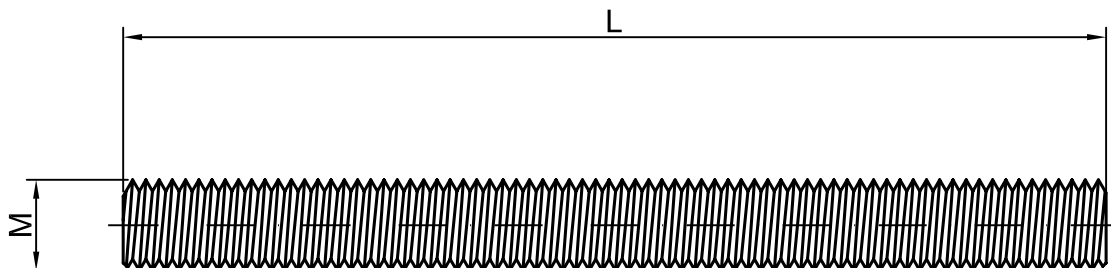

ZÁVITOVÁ TYČ

Tabulka rozměrů:

Metrický závit	Délka L*	Katalogové číslo
M 8	1000mm	16-04
M 10	1000mm	16-05
M 12	1000mm	16-06
M 16	1000mm	16-07
M 20	1000mm	16-08
M 24	1000mm	16-09

Materiál: ČSN EN 975 , DIN 975
třída pevnosti 4.8
zinkováno