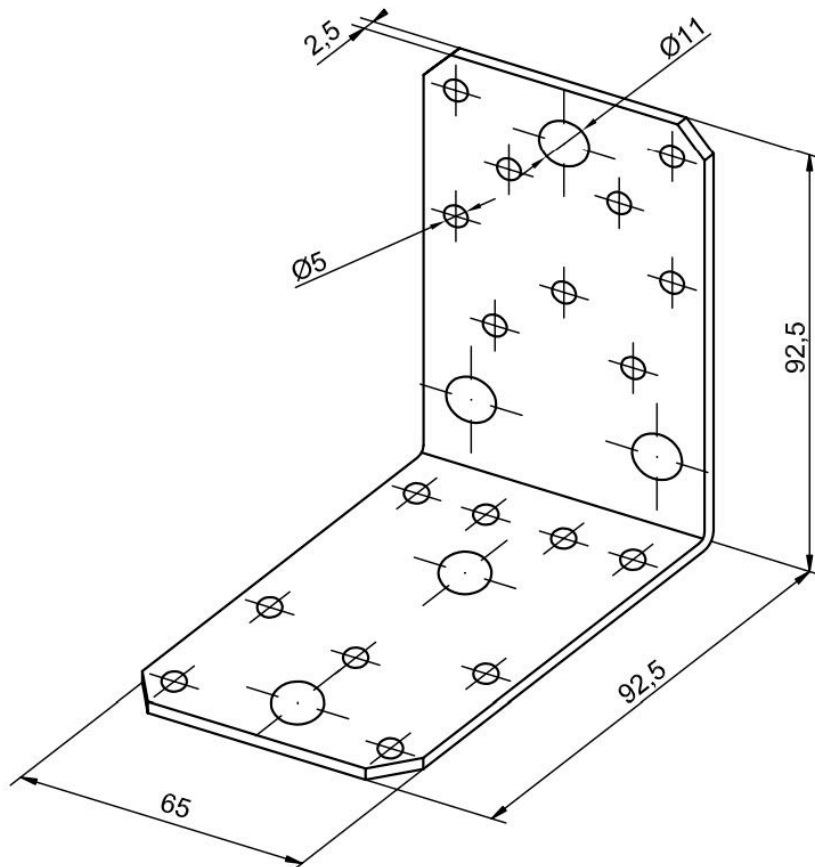

ÚHELNÍK BV/Ú - 65x90x90  
BEZ VLISU

05-22/BV

Materiál: ocelový plech žárově zinkovaný S280GD+Z275