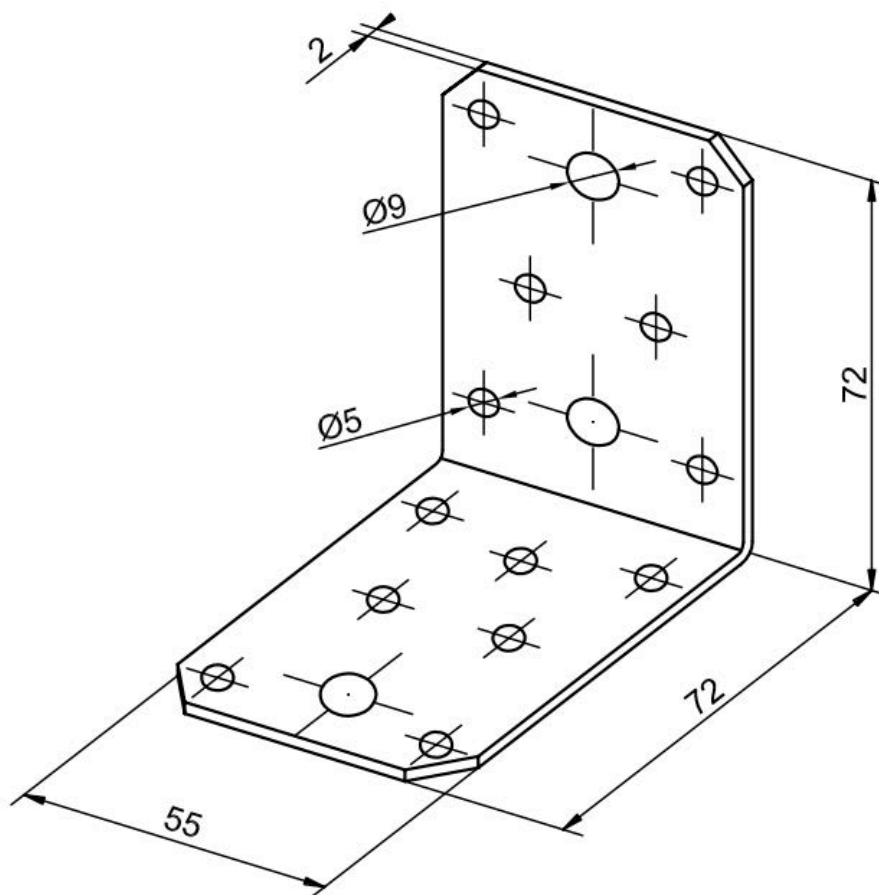

ÚHELNÍK BV/Ú - 55x70x70  
BEZ VLISU

05-21/BV

Materiál: ocelový plech žárově zinkovaný S280GD+Z275