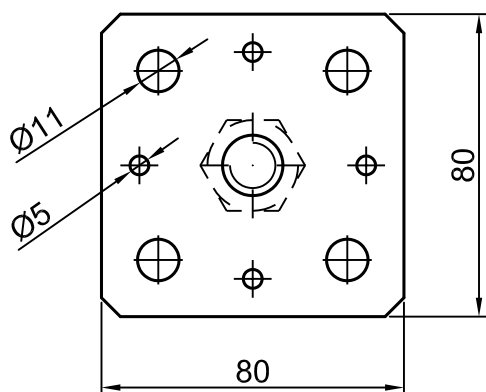

PROVEDENÍ
2 x MATICE M16
VOLNĚ

Materiál: ocel S235JR (zinkováno)

Rozměry: výška H = 100, 165, 200 mm

Příklad objednání: patka dřevěného pilíře BV/P 14-10/H