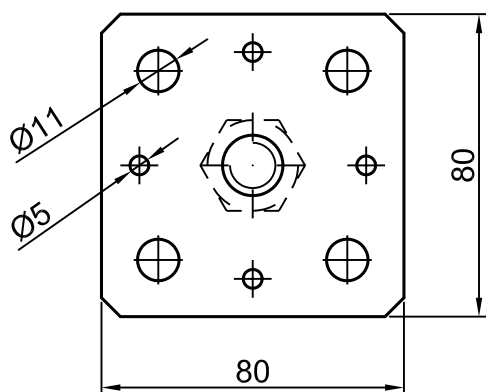

PROVEDENÍ
2 x MATICE M16
VOLNĚ

Materiál: ocel S235JR (zinkováno)

Rozměry: výška H = 100, 165, 200 mm

Příklad objednání: patka dřevěného pilíře BV/P 14-10/H