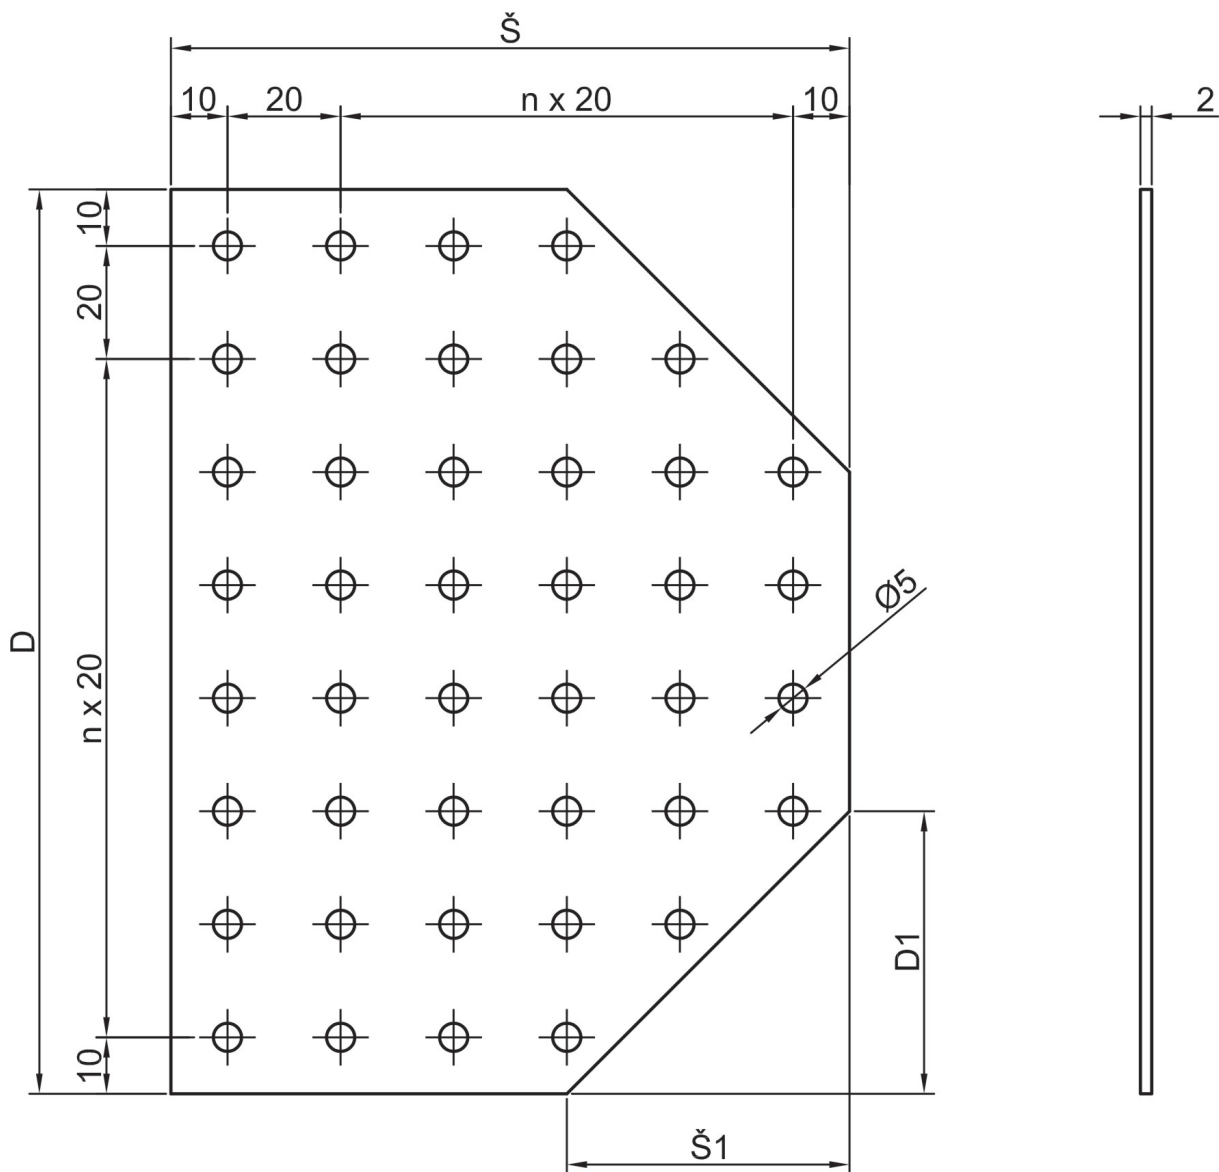

DESKA SPOJOVACÍ ZKOSENÁ 2x BV/DSZ 2x

03-03

Materiál: ocelový plech žárově zinkovaný S280GD+Z275

Rozměry: šířka \check{S} = 80, 120, 140, 160, 200, 240 mm

šířka $\check{S}1$ = max. \check{S} mm

tloušťka T = 2 mm

délka D = n x 40 mm

délka D1 = max. D/2 mm

Příklad objednávky: deska spojovací zkosená 2x BV/DSZ 03-03 \check{S} x $\check{S}1$ x T x D x D1