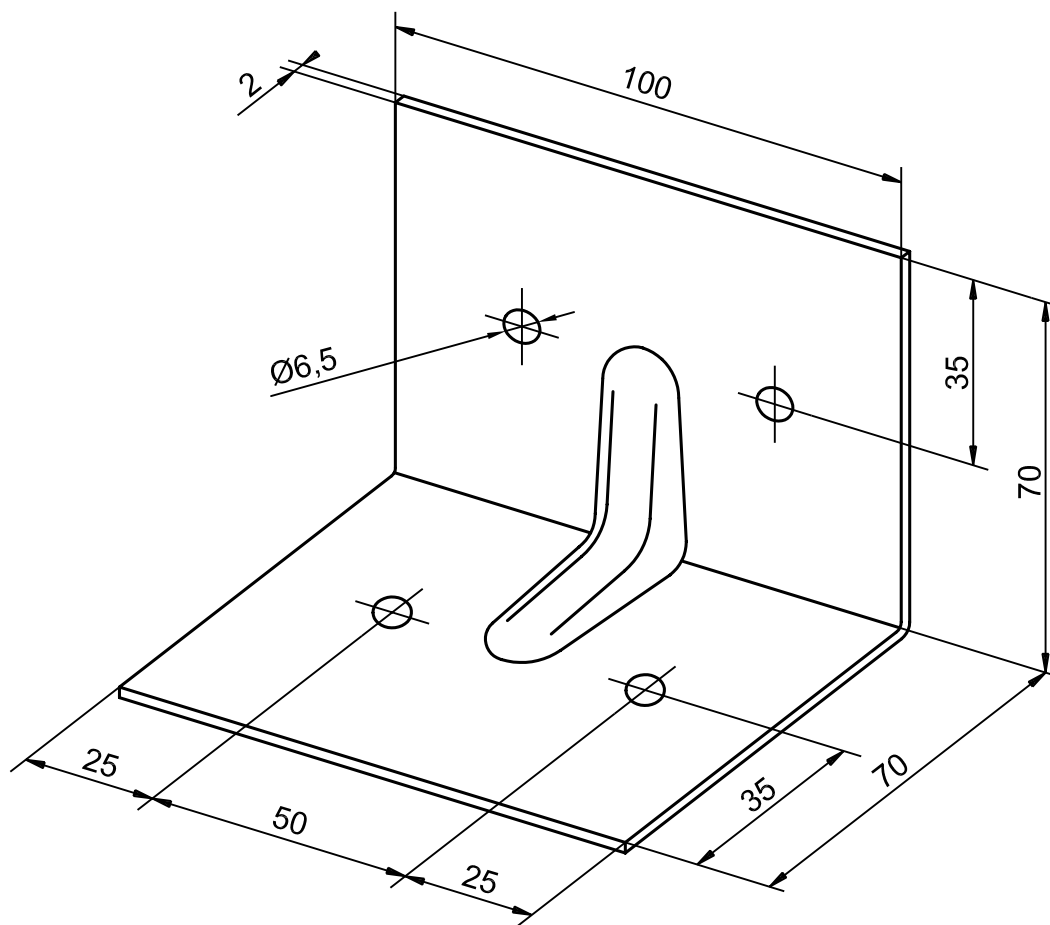

ÚHELNÍK BV/Ú 100x70x70

05-05

Materiál: ocelový plech žárově zinkovaný S280GD+Z275